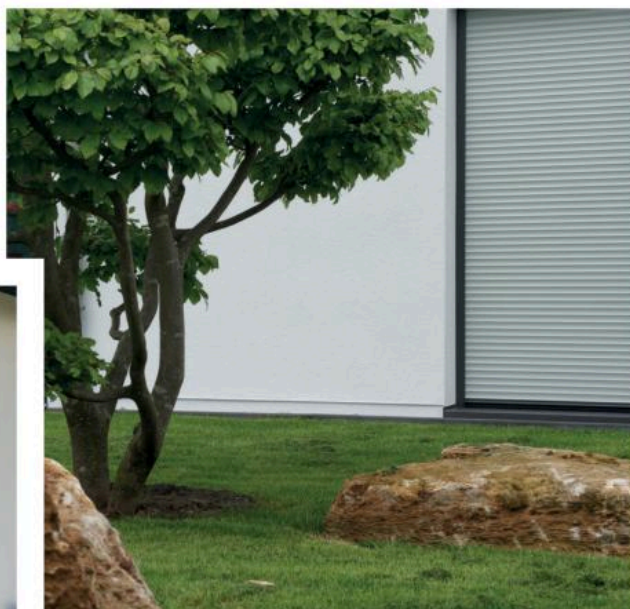

OPTIONS & PERSONNALISATION

Retrouvez les options couleurs p. 13,
et la gamme de motorisations p. 20