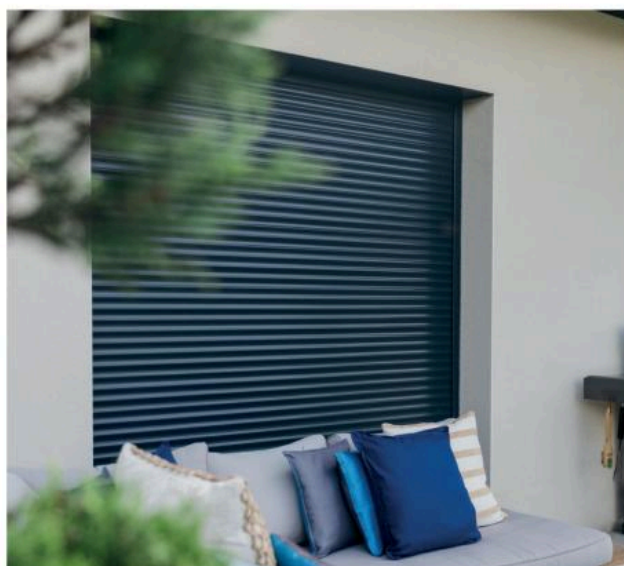

Facile d'utilisation, ils peuvent être motorisés et contrôlés à distance, offrant un grand confort d'utilisation.

LE TRADI MONTAGE EXPRESS

- » Volet pré-monté qui permet une pose rapide et simplifiée.
- » Ce volet est idéal pour les maisons à ossature bois et les chéneaux de vérandas grâce à son faible encombrement.
- » Pour intégration dans coffres menuisés et chantiers traditionnels.
- » Encombrement réduit.

SÉCURITÉ RENFORCÉE

PROTECTION SOLAIRE

ESTHÉTIQUE

RÉDUCTION DE LA CONSOMMATION D'ÉNERGIE

OPTIONS & PERSONNALISATION

Retrouvez les options couleurs p. 13,
et la gamme de motorisations p. 20